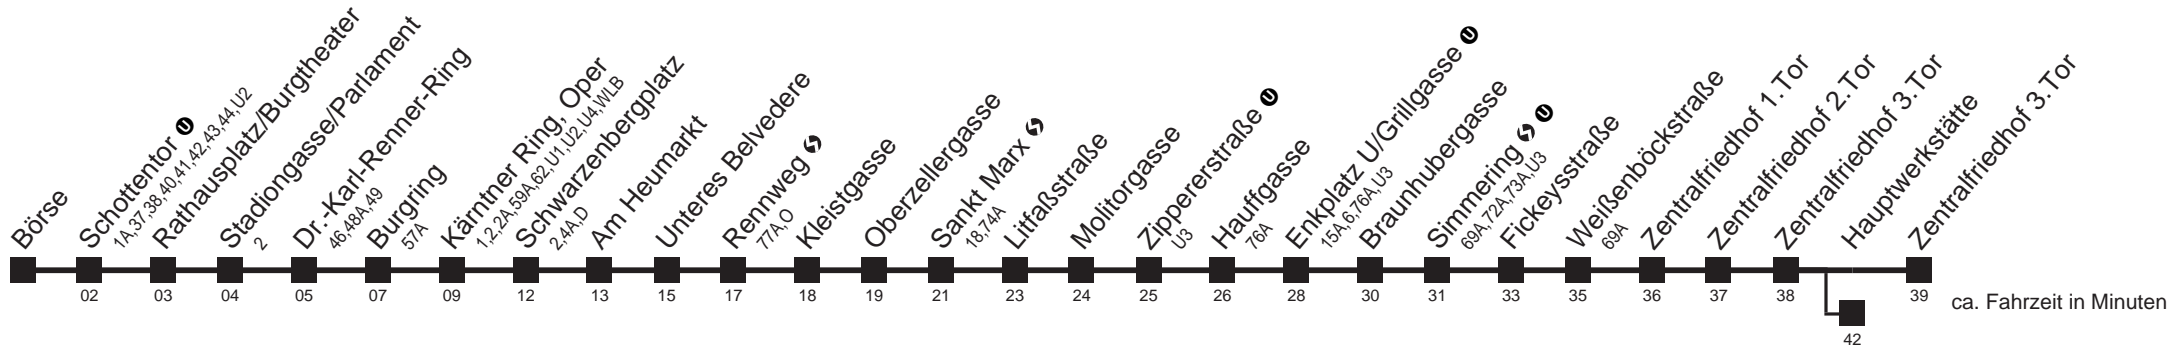

Börse → Zentralfriedhof 3. Tor

Montag-Freitag (Schule)

6	02	12	21	28	35	42	48	55			
7	01	07	13	19	24	29	35	41	47	52	57
8	02	07	12	17	22	27	32	37	43	49	55
9	01	07	13	21	28	36	43	51	58		
10	06	13	21	28	36	43	51	58			
11	06	13	21	28	36	43	51	58			
12	06	13	21	28	36	43	51	58			
13	06	13	21	28	36	43	51	58			
14	06	13	21	28	36	43	51	58			
15	04	10	17	24	30	37	44	50	57		
16	04	10	17	24	30	37	44	50	57		
17	04	10	17	24	30	37	44	50	58		
18	05	13	20	28	35	43	50	58			
19	06	13	21	28	36	43	51	59			
20	06	14	21	31	41	51					
21	01	11	21	31	41	51					
22	01	11	18	26	41	56					
23	11	26	41								

Montag-Freitag (Ferien)

6	02	12	21	28	36	43	51	58
7	06	13	21	28	36	43	51	58
8	06	13	21	28	36	43	51	58
9	06	13	21	28	36	43	51	58
10	06	13	21	28	36	43	51	58
11	06	13	21	28	36	43	51	58
12	06	13	21	28	36	43	51	58
13	06	13	21	28	36	43	51	58
14	06	13	21	28	36	43	51	58
15	05	13	20	28	35	43	50	58
16	05	13	20	28	35	43	50	58
17	05	13	20	28	35	43	50	58
18	05	13	20	28	35	43	50	58
19	06	13	21	28	36	43	51	59
20	06	14	21	31	41	51		
21	01	11	21	31	41	51		
22	01	11	18	26	41	56		
23	11	26	41					

Vom 31.12. auf 1.1. durchgehender Betrieb
 Am 24.12. Verkehr wie samstags, ab ca. 19.00 Uhr Intervall alle 15 Minuten
 Am 31.12. Verkehr wie samstags bis Fickeysstraße bis Hauptwerkstätte

Holen Sie sich die
aktuellen Abfahrtszeiten
auf Ihr Handy!