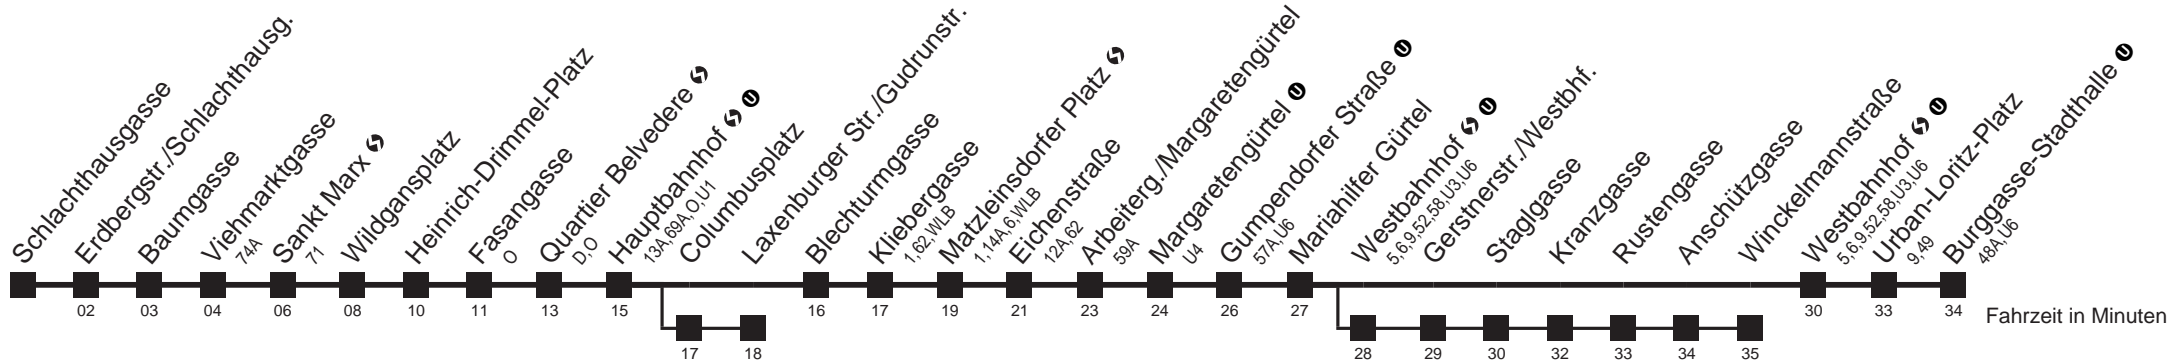

Schlachthausgasse → Burggasse-Stadthalle

Fahrzeit in Minuten

Montag-Freitag (Schule)

5	02	10	17	25	32	40	47	55		
6	01	-	-	Intervall 6'	-	-	-	-		
7	-	-	-	-	-	-	-	-		
8	-	-	-	25	32	36	40	47	55	58
9	02	10	17	21	25	32	40	47	55	
10	02	10	17	25	32	40	47	55		
11	02	10	17	25	32	40	47	55		
12	02	10	17	25	32	40	47	55		
13	01	-	-	Intervall 6'	-	-	-	-		
14	-	-	-	-	-	-	-	-		
15	-	-	-	-	-	-	-	-		
16	-	-	-	-	-	-	-	-		
17	-	-	-	-	-	-	-	-	55	
18	02	06	10	17	25	32	36	40	47	55
19	03	13	18	23	33	43	54			
20	05	15	25	35	45	55				
21	05	15	25	35	45	58				
22	05	13	28	35	43	58				
23	13	28	43							
0	00	10	25	40	55					

Montag-Freitag (Ferien)

5	02	10	17	25	32	40	47	55
6	02	10	17	25	32	40	47	55
7	02	10	17	25	32	40	47	55
8	02	10	17	25	32	40	47	55
9	02	10	17	25	32	40	47	55
10	02	10	17	25	32	40	47	55
11	02	10	17	25	32	40	47	55
12	02	10	17	25	32	40	47	55
13	02	10	17	25	32	40	47	55
14	02	10	17	25	32	40	47	55
15	02	10	17	25	32	40	47	55
16	02	10	17	25	32	40	47	55
17	02	10	17	25	32	40	47	55
18	02	10	17	25	32	40	47	55
19	03	13	18	23	33	43	54	
20	05	15	25	35	45	55		
21	05	15	25	35	45	58		
22	05	13	28	35	43	58		
23	13	28	43					
0	00	10	25	40	55			

Samstag

5	05	17	28	43	58			
6	13	28	43	55				
7	05	15	25	35	45	55		
8	05	15	25	34	41	49	56	
9	02	10	17	25	32	40	47	55
10	02	10	17	25	32	40	47	55
11	02	10	17	25	32	40	47	55
12	02	10	17	25	32	40	47	55
13	02	10	17	25	32	40	47	55
14	02	10	17	25	32	40	47	55
15	02	10	17	25	32	40	47	55
16	02	10	17	25	32	40	47	55
17	02	10	17	25	32	40	47	55
18	02	10	17	25	33	40	48	56
19	05	10	15	25	35	45	58	
20	05	13	28	35	43	58		
21	13	28	43	58				
22	13	28	43	58				
23	13	28	43					
0	00	09	24	39	54			

Am 24.12. Verkehr wie samstags. Ab ca. 18.00 Uhr Intervall 15 Minuten
 Vom 31.12. auf 1.1. durchgehender Betrieb

☐ über Columbusplatz bis Laxenburger Str./Gudrunstr. ■ über Westbahnhof → über Winckelmannstraße